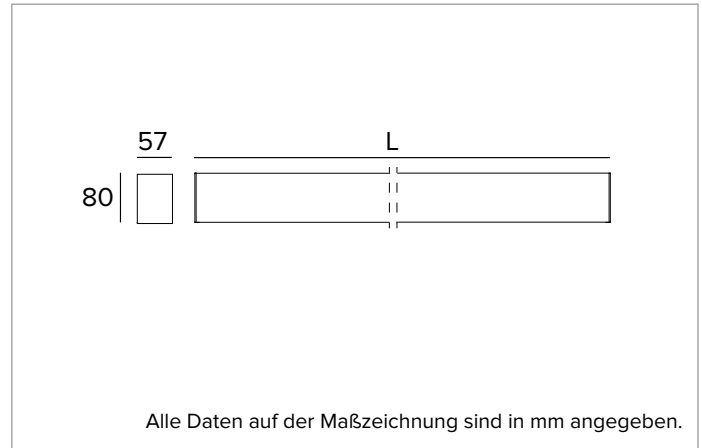

T019MX930ELPW | LOGICO EASY Stand Alone 57 - OPAL HO

Lineare LED-Leuchte, Einzelmontage für Deckenanbau- oder Pendelmontage

	3000K	H(m)	D(m)	E _{max} (lx)		
	Ra90		111°			
	Fixture Power	55W	1	2.90	1177	
	Source Flux	3331lm	2	5.80	294	
	Fixture Flux	3331lm	3	8.70	131	
Efficacy	61lm/W	4	11.60	74		
G0300A	I _{max} =353cd/klm	I _{max}	1177cd	5	14.49	47

Abstrahlung: DIREKT

Optik: REFLEKTOR

Optische Effizienz: 100%

Leuchten-Lichtstrom: 3331lm

Lichtausbeute: 61lm/W

Fotobiologische Sicherheit: Risikogruppe 0 (RG 0 = kein Risiko)

MECHANISCHE MERKMALE

Gehäuse aus lackiertem stranggepresstem Aluminium mit 57mm Breite und Endkappen aus Polycarbonat. Obere Abdeckung aus weißem PVC.